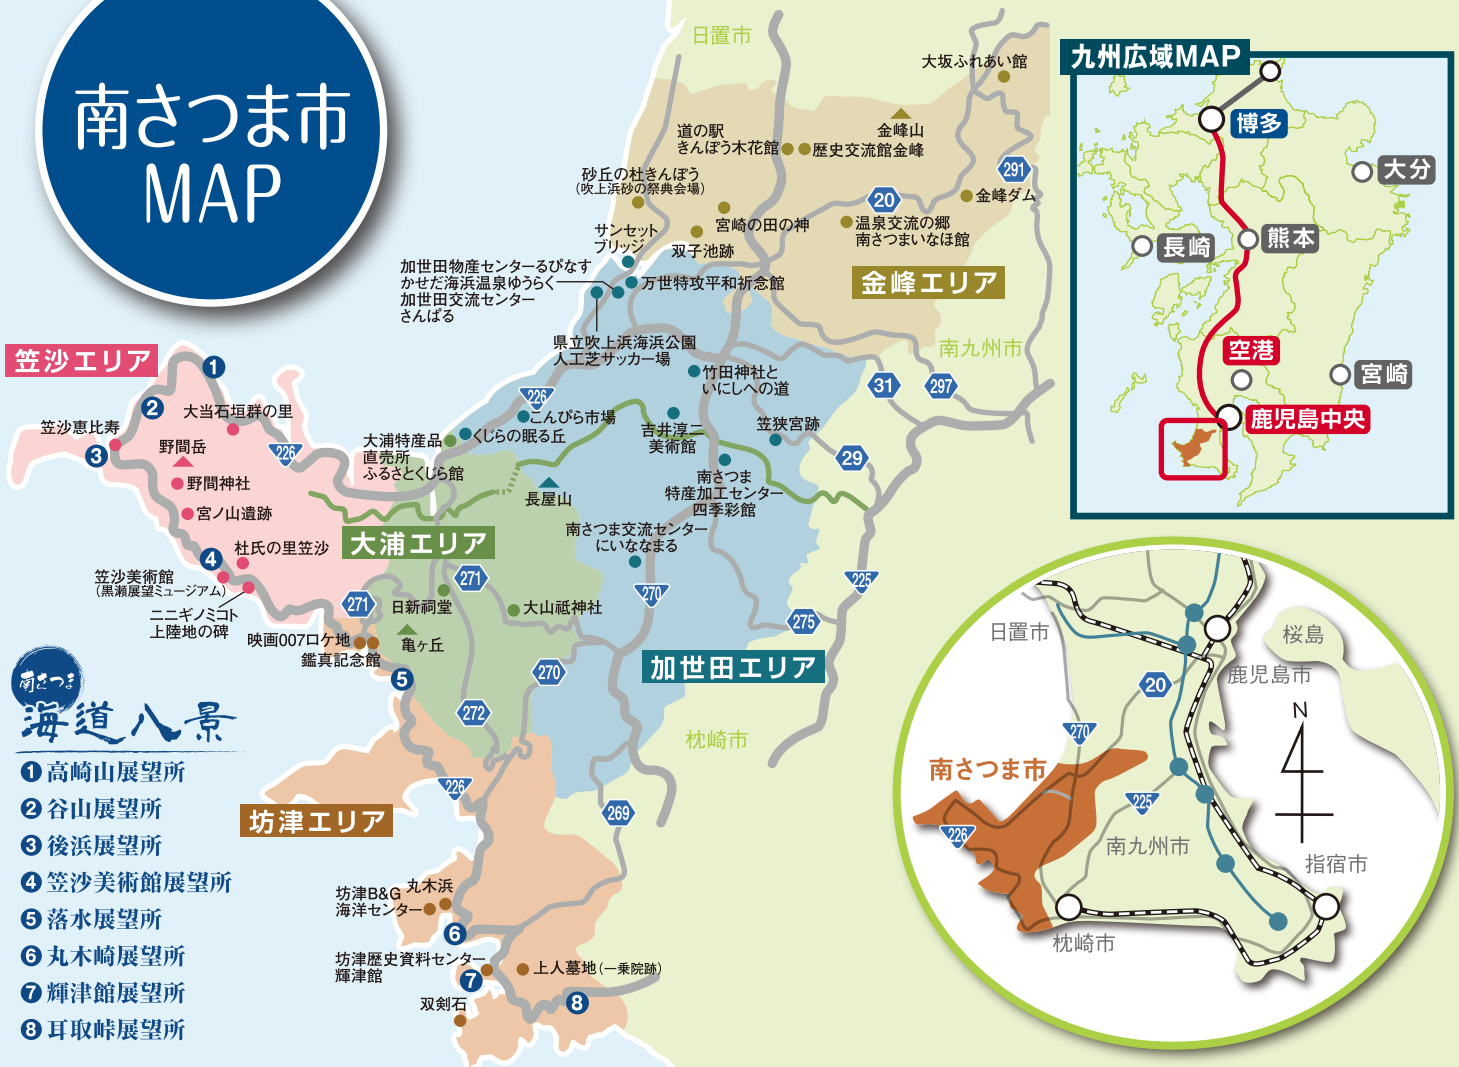

南さつま市 MAP

- 海道八景**
- 高崎山展望所
 - 谷山展望所
 - 後浜展望所
 - 笠沙美術館展望所
 - 落水展望所
 - 丸木崎展望所
 - 輝津館展望所
 - 耳取峠展望所

タクシー

金 峰	内田タクシー	☎0993-77-0070
	中村タクシー	☎0993-77-0173
加世田	加世田タクシー	☎0993-53-2127
	森田タクシー	☎0993-53-5500
	森田タクシー(万世)	☎0993-53-2145
	山下タクシー	☎0993-53-2440
大 浦	中尾タクシー	☎0993-62-2131

自動車での近隣アクセス

鹿児島 ← (60分) → 加世田 指 宿 ← (90分) → 加世田
枕 崎 ← (35分) → 加世田 伊集院 ← (50分) → 加世田
知 覧 ← (25分) → 加世田 薩摩川内 ← (70分) → 加世田
指宿スカイライン谷山IC ← (35分) → 加世田
南九州自動車道市来IC ← (50分) → 加世田

観光ボランティアガイド

加世田	加世田いにしへガイド	☎0993-52-7829
坊 津	坊津やまびご会	☎0993-67-1049